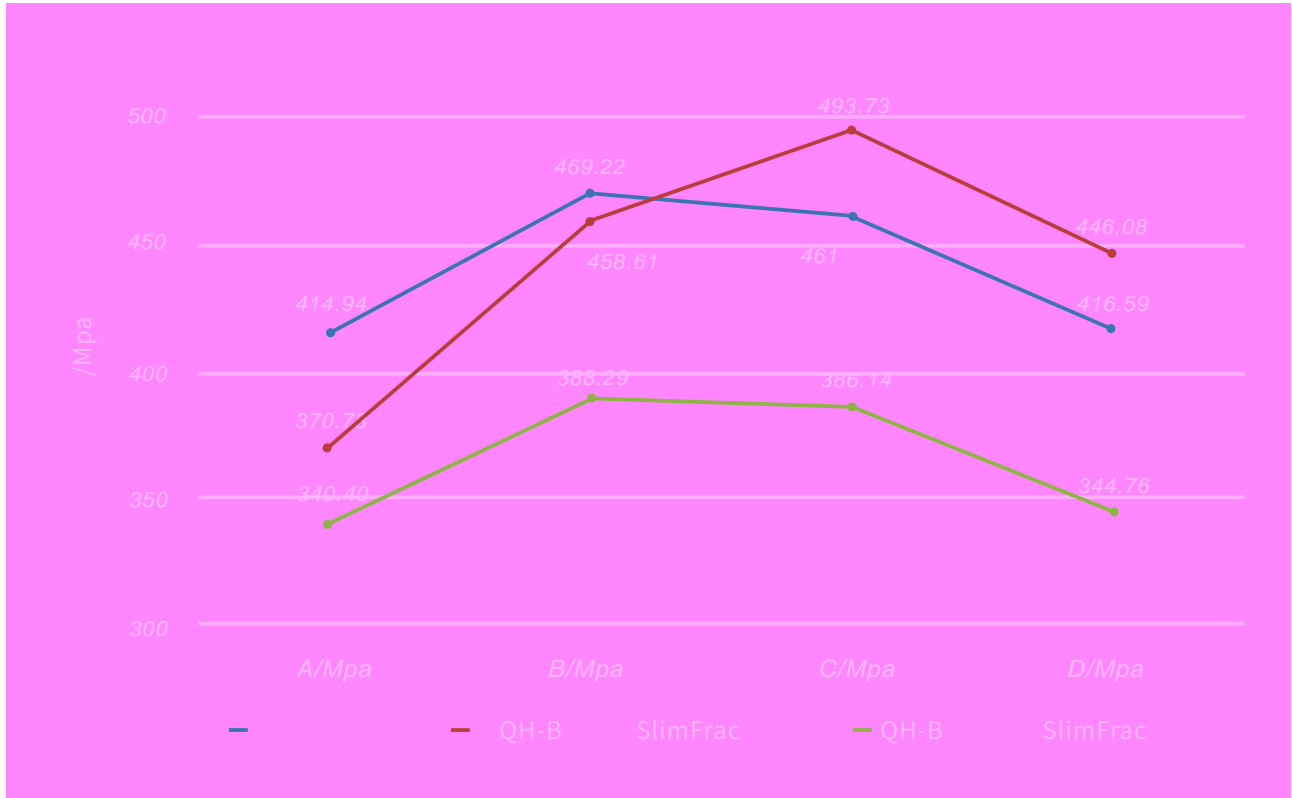

SlimFrac

SlimFrac 2800

13818827124

© jgu@haimo.com.cn
© http://www.shqinghe.com

268

上海清和机械有限公司
Shanghai Qinghe Machinery Co., Ltd.